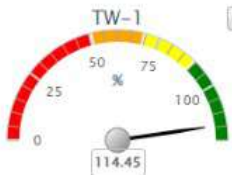

Unit Kerja

0308000000 - PELABUHAN PERIKANAN SAMUDERA KENDARI

Tahun

2024

Capaian Kinerja IKU + IKM

TW1	TW2	s/d TW2	TW3	s/d TW3	TW4	s/d TW4
114,45	0,00	0,00	0,00	0,00	0,00	0,00

Warna	Keterangan
Istimewa	nilai 110 - 120
Baik	nilai 90 - <110
Cukup	nilai 70 - <90
Kurang	nilai 50 - <70
Sangat Kurang	untuk nilai <50
Belum ada penilaian	