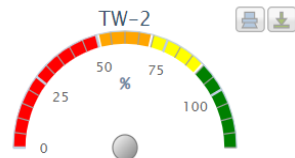

CAPAIAN KINERJA PPS BUNGUS

TRIWULAN I TAHUN 2024

KEMENTERIAN
KELAUTAN DAN
PERIKANAN
REPUBLIK INDONESIA

Kinerjaku [Home](#)

Kamis, 6 Juni 2024

Unit Kerja

0310000000 - PELABUHAN PERIKANAN SAMUDERA BUNGUS

Tahun

2024

Capaian Kinerja IKU + IKM

TW1	TW2	s/d TW2	TW3	s/d TW3	TW4	s/d TW4
  114,12 	0,00	0,00	0,00	0,00	0,00	0,00

Warna	Keterangan
Istimewa	nilai 110 - 120
Baik	nilai 90 - <110
Cukup	nilai 70 - <90
Kurang	nilai 50 - <70
Sangat Kurang	untuk nilai <50
Belum ada penilaian	