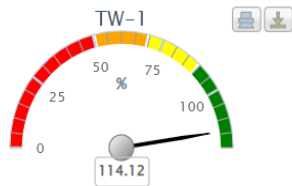

CAPAIAN KINERJA PPS BUNGUS

TRIWULAN I TAHUN 2024

KEMENTERIAN
KELAUTAN DAN
PERIKANAN
REPUBLIK INDONESIA

Kinerjaku [Home](#)

Kamis, 6 Juni 2024

Unit Kerja

0310000000 - PELABUHAN PERIKANAN SAMUDERA BUNGUS

Tahun

2024

Capaian Kinerja IKU + IKM

TW1	TW2	s/d TW2	TW3	s/d TW3	TW4	s/d TW4
  114,12 	0,00	0,00	0,00	0,00	0,00	0,00

Warna	Keterangan
Istimewa	nilai 110 - 120
Baik	nilai 90 - <110
Cukup	nilai 70 - <90
Kurang	nilai 50 - <70
Sangat Kurang	untuk nilai <50
Belum ada penilaian	