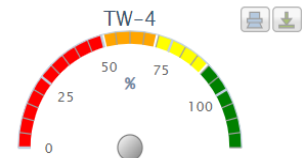

CAPAIAN KINERJA PPS BUNGUS

TRIWULAN I TAHUN 2024

KEMENTERIAN
KELAUTAN DAN
PERIKANAN
REPUBLIK INDONESIA

Kinerjaku [Home](#)

Kamis, 6 Juni 2024

Unit Kerja

0310000000 - PELABUHAN PERIKANAN SAMUDERA BUNGUS

Tahun

2024

Capaian Kinerja IKU + IKM

TW1	TW2	s/d TW2	TW3	s/d TW3	TW4	s/d TW4
  114,12 	0,00	0,00	0,00	0,00	0,00	0,00

Warna	Keterangan
Istimewa	nilai 110 - 120
Baik	nilai 90 - <110
Cukup	nilai 70 - <90
Kurang	nilai 50 - <70
Sangat Kurang	untuk nilai <50
Belum ada penilaian	