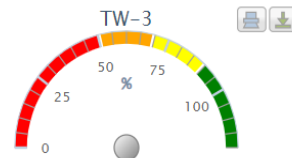

CAPAIAN KINERJA PPS BUNGUS

TRIWULAN I TAHUN 2024

KEMENTERIAN
KELAUTAN DAN
PERIKANAN
REPUBLIK INDONESIA

Kinerjaku [Home](#)

Kamis, 6 Juni 2024

Unit Kerja

0310000000 - PELABUHAN PERIKANAN SAMUDERA BUNGUS

Tahun

2024

Capaian Kinerja IKU + IKM

TW1	TW2	s/d TW2	TW3	s/d TW3	TW4	s/d TW4
  114,12 	0,00	0,00	0,00	0,00	0,00	0,00

Warna	Keterangan
Istimewa	nilai 110 - 120
Baik	nilai 90 - <110
Cukup	nilai 70 - <90
Kurang	nilai 50 - <70
Sangat Kurang	untuk nilai <50
Belum ada penilaian	