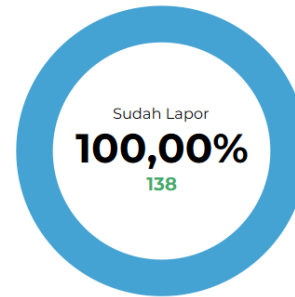

Status Akun WL