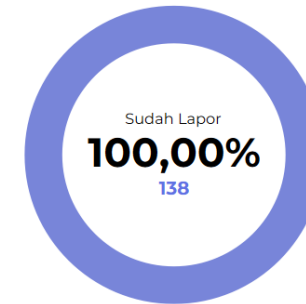

Media Pelaporan