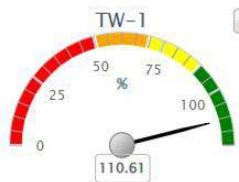

Unit Kerja

0312030000 - PELABUHAN PERIKANAN NUSANTARA TERNATE

Tahun

2024

Capaian Kinerja IKU + IKM

TW1	TW2	s/d TW2	TW3	s/d TW3	TW4	s/d TW4
110,61	0,00	0,00	0,00	0,00	0,00	0,00

Warna	Keterangan
Istimewa	nilai 110 - 120
Baik	nilai 90 - <110
Cukup	nilai 70 - <90
Kurang	nilai 50 - <70
Sangat Kurang	untuk nilai <50
Belum ada penilaian	